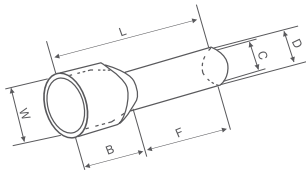

— TERMINALES DE CONEXIÓN —

Tamaño del cable mm ²	Color	Dimensiones						Referencia	Pack en bolsa
		F	L	W	B	D	C		
		mm	mm	mm	mm	mm	mm		
0,5	Blanco	8,00	14,00	2,60	6,00	1,30	1,00	RHE508BL	1000
1	Rojo	8,00	14,60	3,00	6,40	1,70	1,40	RHE1008RO	1000
1,5	Negro	8,00	14,60	3,00	6,40	2,00	1,70	RHE1508NE	1000
2,5	Gris	8,00	15,20	4,00	7,00	2,60	2,30	RHE2508GR	1000
4	Naranja	9,00	16,50	4,40	7,50	3,20	2,80	RHE4009NA	1000
4	Rojo	9,00	16,50	4,40	7,50	3,20	2,80	RHE4009RO	1000
6	Verde	12,00	20,00	6,30	8,00	3,90	3,50	RHE6012VD	1000
10	Rojo	12,00	21,50	7,60	9,50	4,90	4,90	RHE1012RO	1000
10	Marrón	12,00	21,50	7,60	9,50	4,90	4,90	RHE1012MA	1000
16	Blanco	12,00	22,20	8,80	10,20	6,20	5,80	RHE1612BL	500
16	Verde	12,00	22,20	8,80	10,20	6,20	5,80	RHE1612VD	500
16	Rojo	12,00	22,20	8,80	10,20	6,20	5,80	RHE1612RO	500
25	Negro	16,00	29,00	11,20	13,00	7,90	7,50	RHE2516NE	200
35	Rojo	16,00	30,00	12,70	14,00	8,70	8,30	RHE3516RO	100
50	Azul	20,00	36,00	15,30	16,00	10,90	10,30	RHE5020AZ	100

Referencia para dimensiones